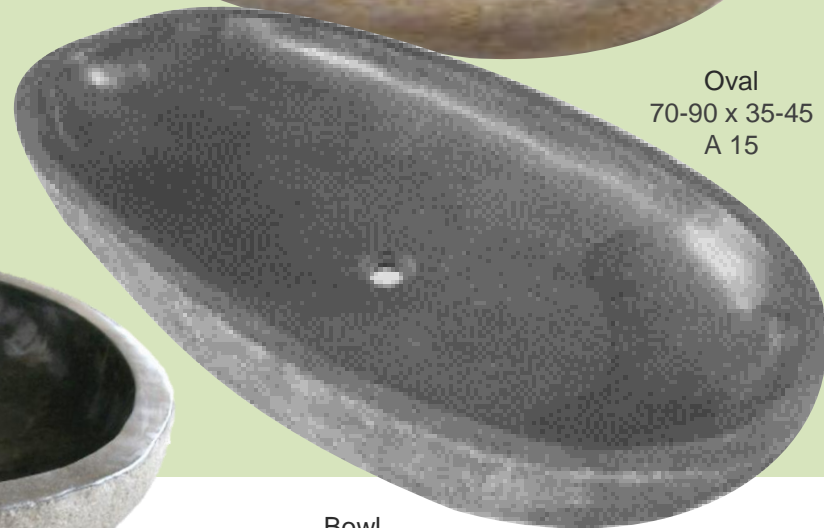

Cekung
45 x 30 A 12
50 x 35 A 15

Drum
Ø 40 A 15
Ø 45 A 15

Loyang
Ø 40 A 15
Ø 45 A 15

Pedestal
Ø 40 A 90
Ø 45 A 90

CUBAS EM PEDRA DE RIO

Bowl
30-35 A 15
40-45 A 15
50-55 A 15

Borda
Fina

Borda
1 cm

Borda
2 cm

Borda
3 cm

Saboneteira
30-35 A 15
40-45 A 15
50-55 A 15

Espiral
30-35 A 15
40-45 A 15
50-55 A 15

Oval com
Torneira
40-45 A 15
50-55 A 15

Oval
70-90 x 35-45
A 15

Bowl
30-35 A 15
40-45 A 15
50-55 A 15

Ying Yang
30-35 A 15
40-45 A 15
50-55 A 15

BANHEIRAS EM MÁRMORE

C 180
L 80
A 60

C 180
L 80
A 60

C 180
L 80
A 60

BANHEIRAS EM MÁRMORE

C 130
L 130
A 60

C 180
L 80
A 60

C 180
L 80
A 60

PEÇAS EM PEDRA DE RIO

C 160-180
L 80-100
A 60

C 190-210
L 100-150
A 60

C 200-220
L 100-150
A 60

C 210-240
L 100-150
A 60